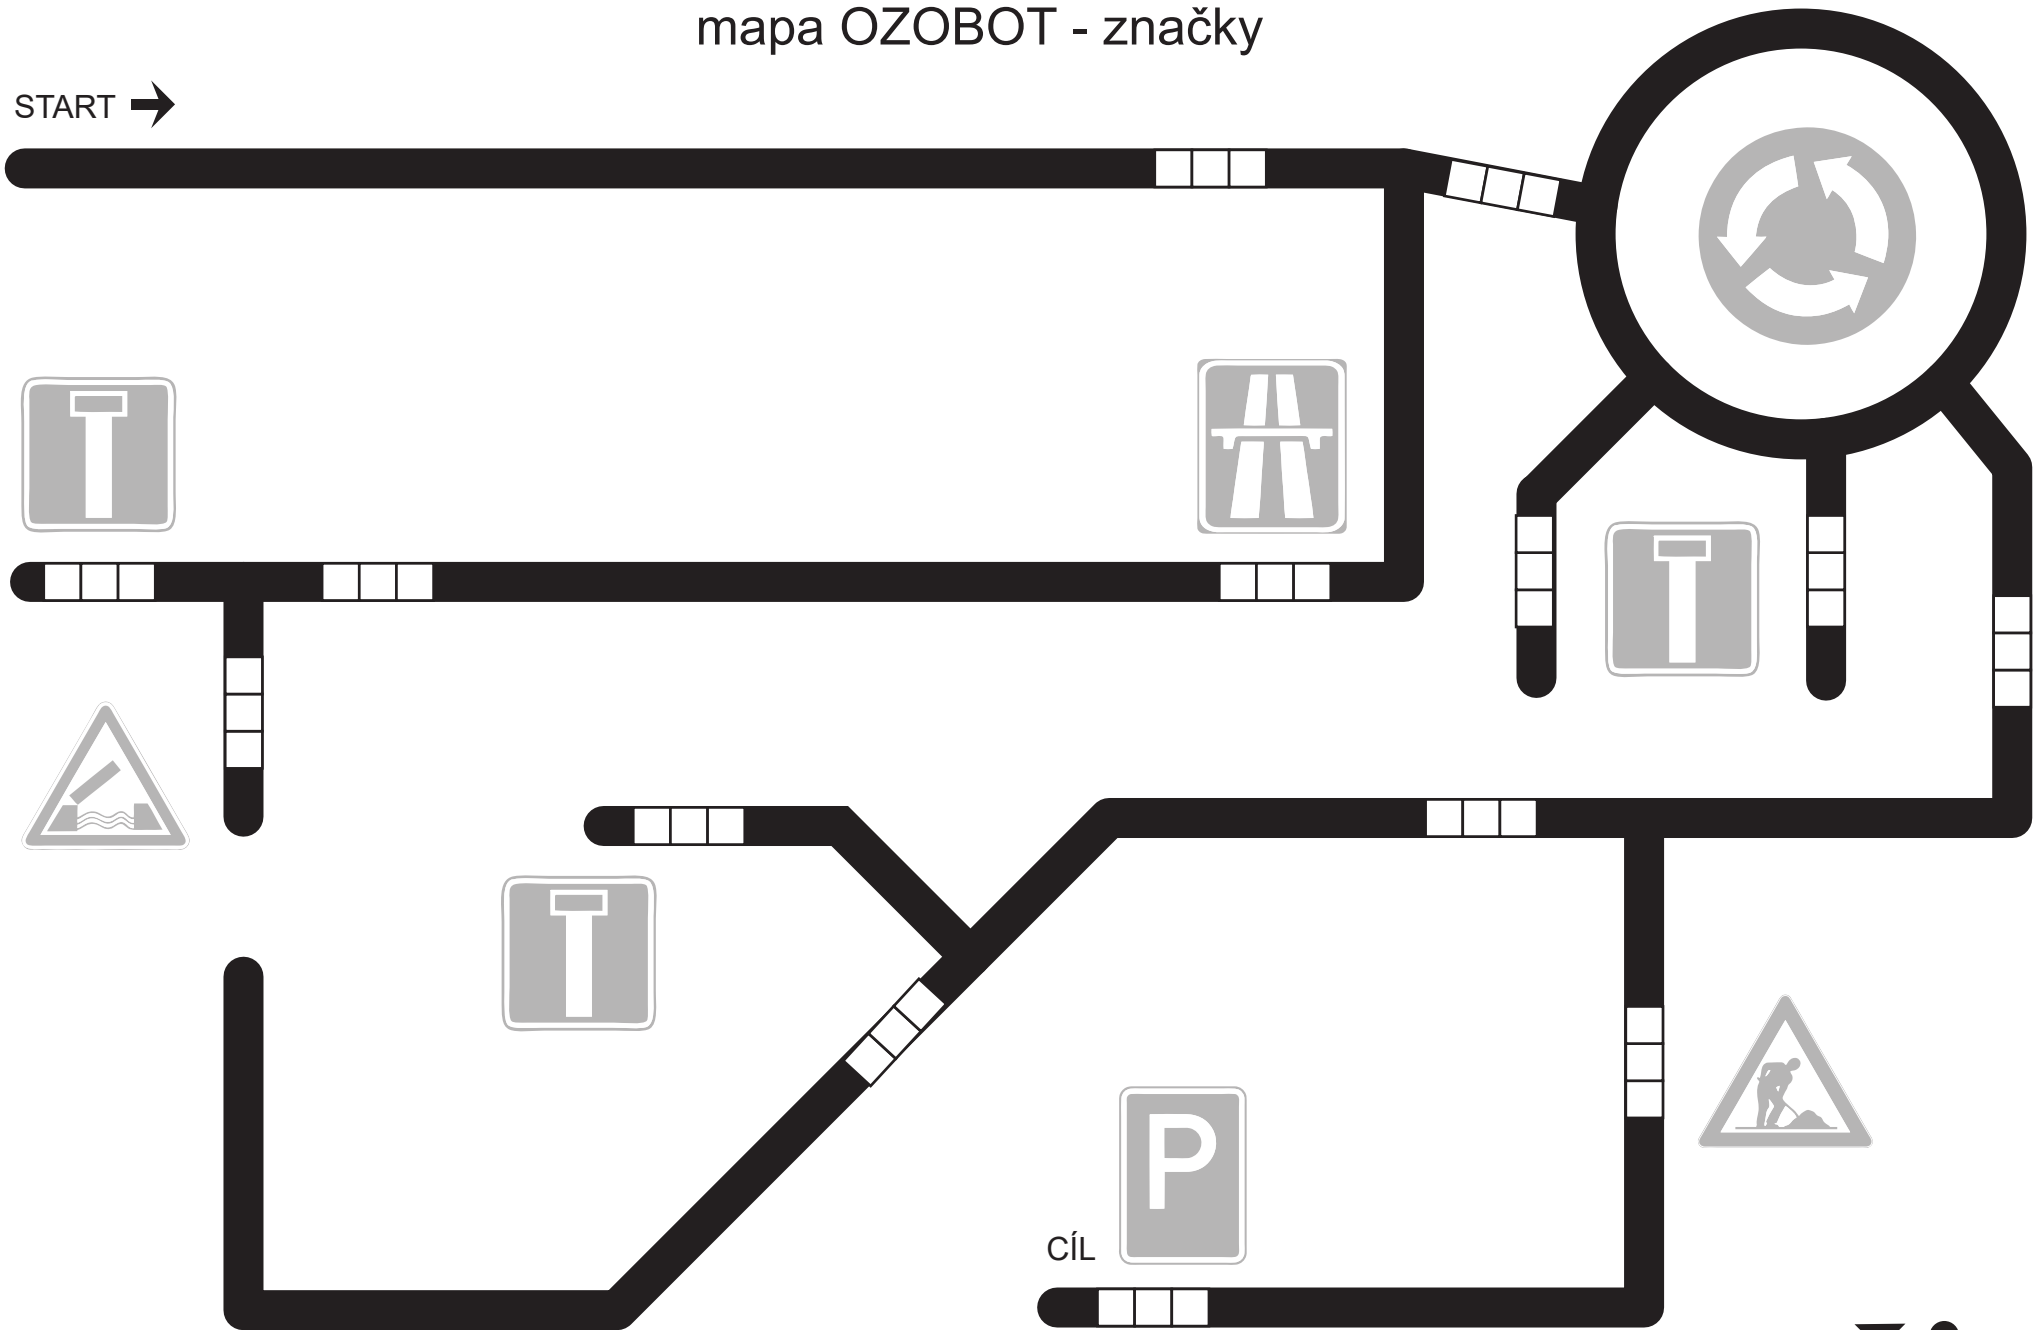

mapa OZOBOT - značky

START →

Popis: do slepé ulice nejezdi, na dálnici jedeš rychleji, most přes vodu přeskoč, práce na silnici zpomal