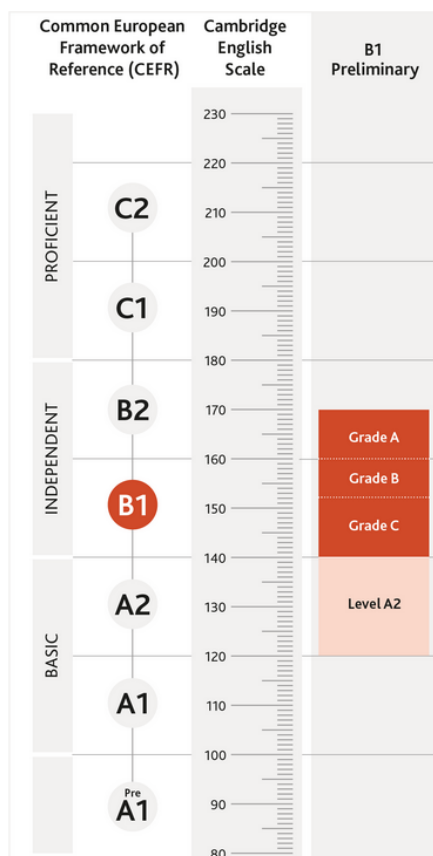

Postup pro nahrazení profilové zkoušky a hodnocení profilové zkoušky z cizího jazyka určují takto:

Písemná práce – nahrazeno jazykovým certifikátem od úrovně B1. Výsledná známka bude odvislá od výsledku hodnocení certifikátu v příslušném pásmu.